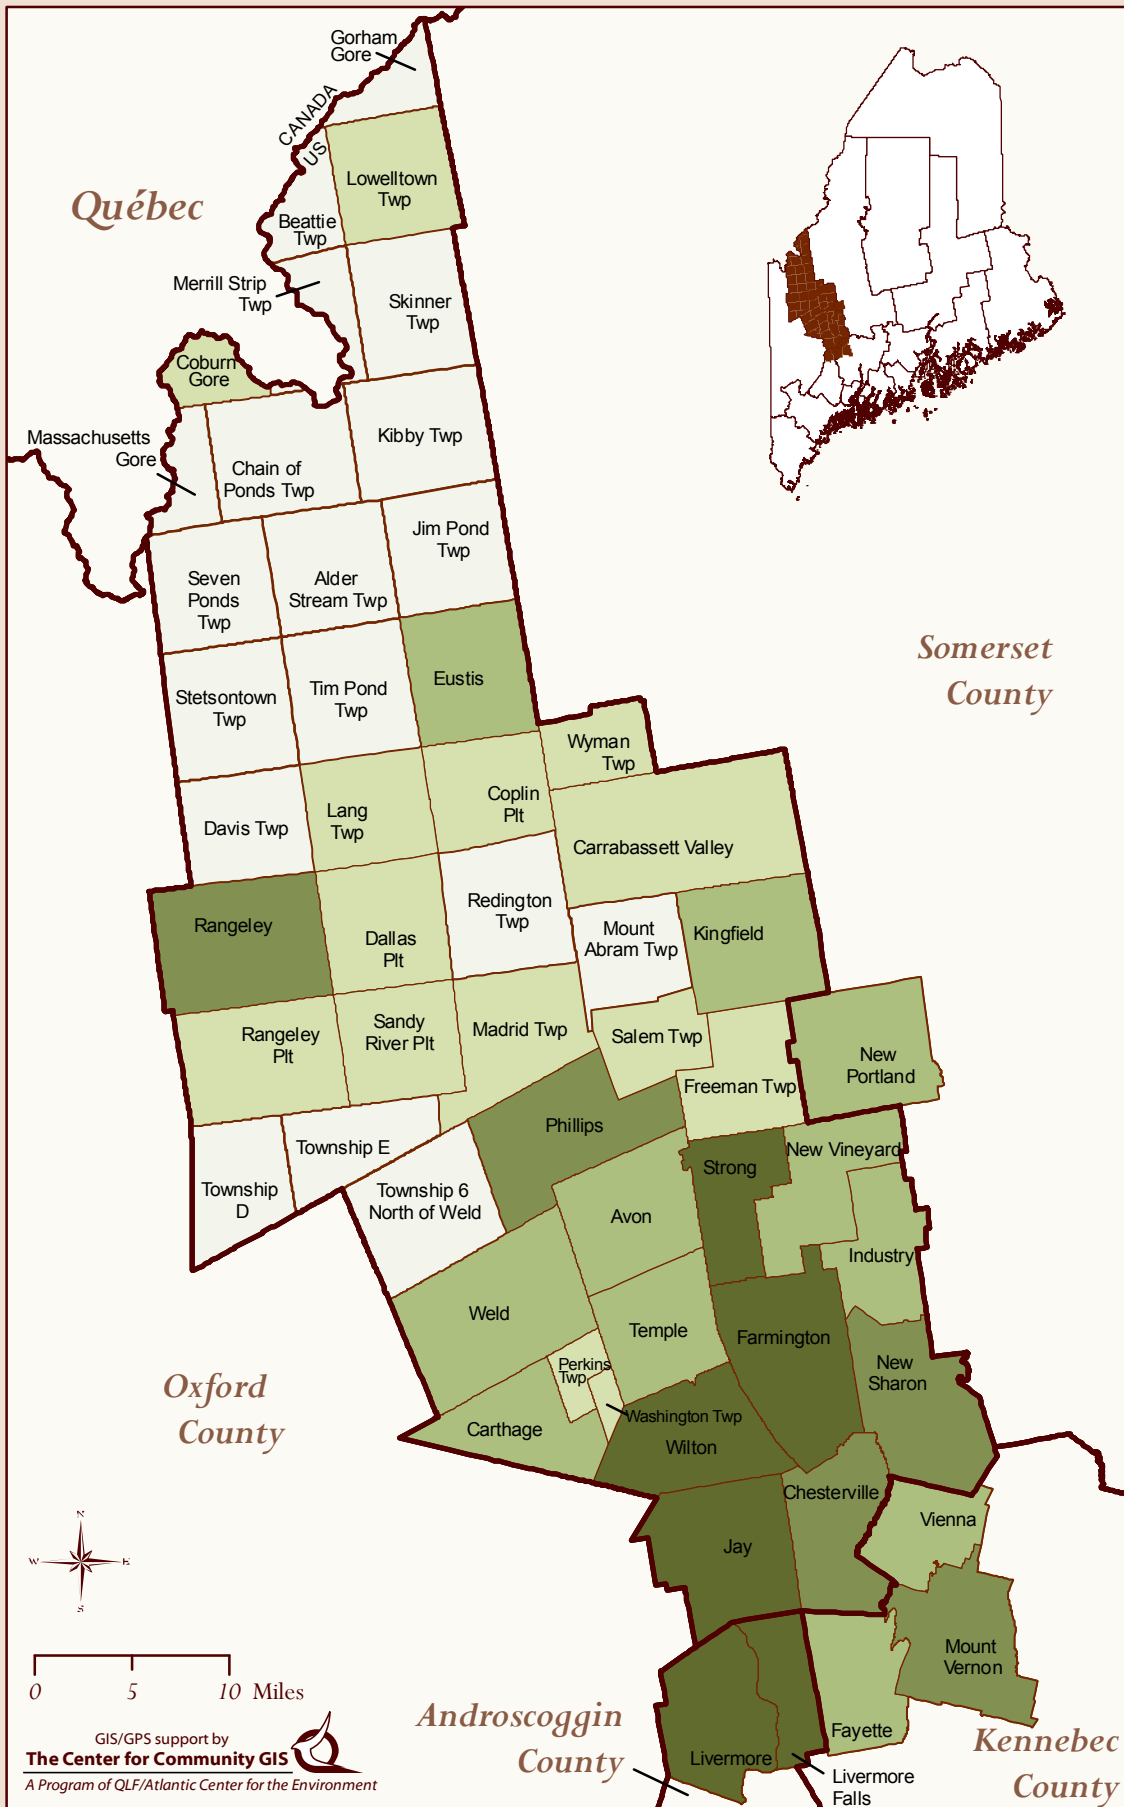

Greater Franklin County

Residents On MaineCare

Number (2008)

Number (2008) - Ranked

1. Farmington (2572)
2. Jay (1753)
3. Wilton (1646)
4. Livermore Falls (1530)
5. Livermore (577)
6. Strong (575)
7. Phillips (497)
8. Chesterville (484)
9. New Sharon (440)
10. Mount Vernon (415)
11. Rangeley (354)
12. Kingfield (327)
13. New Vineyard (306)
14. Fayette (294)
15. New Portland (285)
16. Eustis (260)
17. Industry (258)
18. Carthage (234)
19. Avon (199)
20. Temple (162)
21. Vienna (153)
22. Weld (117)
24. Salem Twp (93)
25. Freeman Twp (68)
26. Madrid Twp (64)
27. Carrabasset Valley (34)
28. Washington Twp (32)
29. Dallas Plt (26)
30. Sandy River Plt (26)
31. Coplin Plt (16)
32. Perkins Twp (12)
33. Rangeley Plt (11)
34. Lang Twp (4)
34. Wyman UT (4)
36. Lowelltown Twp (3)
37. Coburn Gore (2)

Data Sources: U.S. Census Bureau, Franklin County DHHS/OAIS, Maine Office of GIS

Date: July, 2008